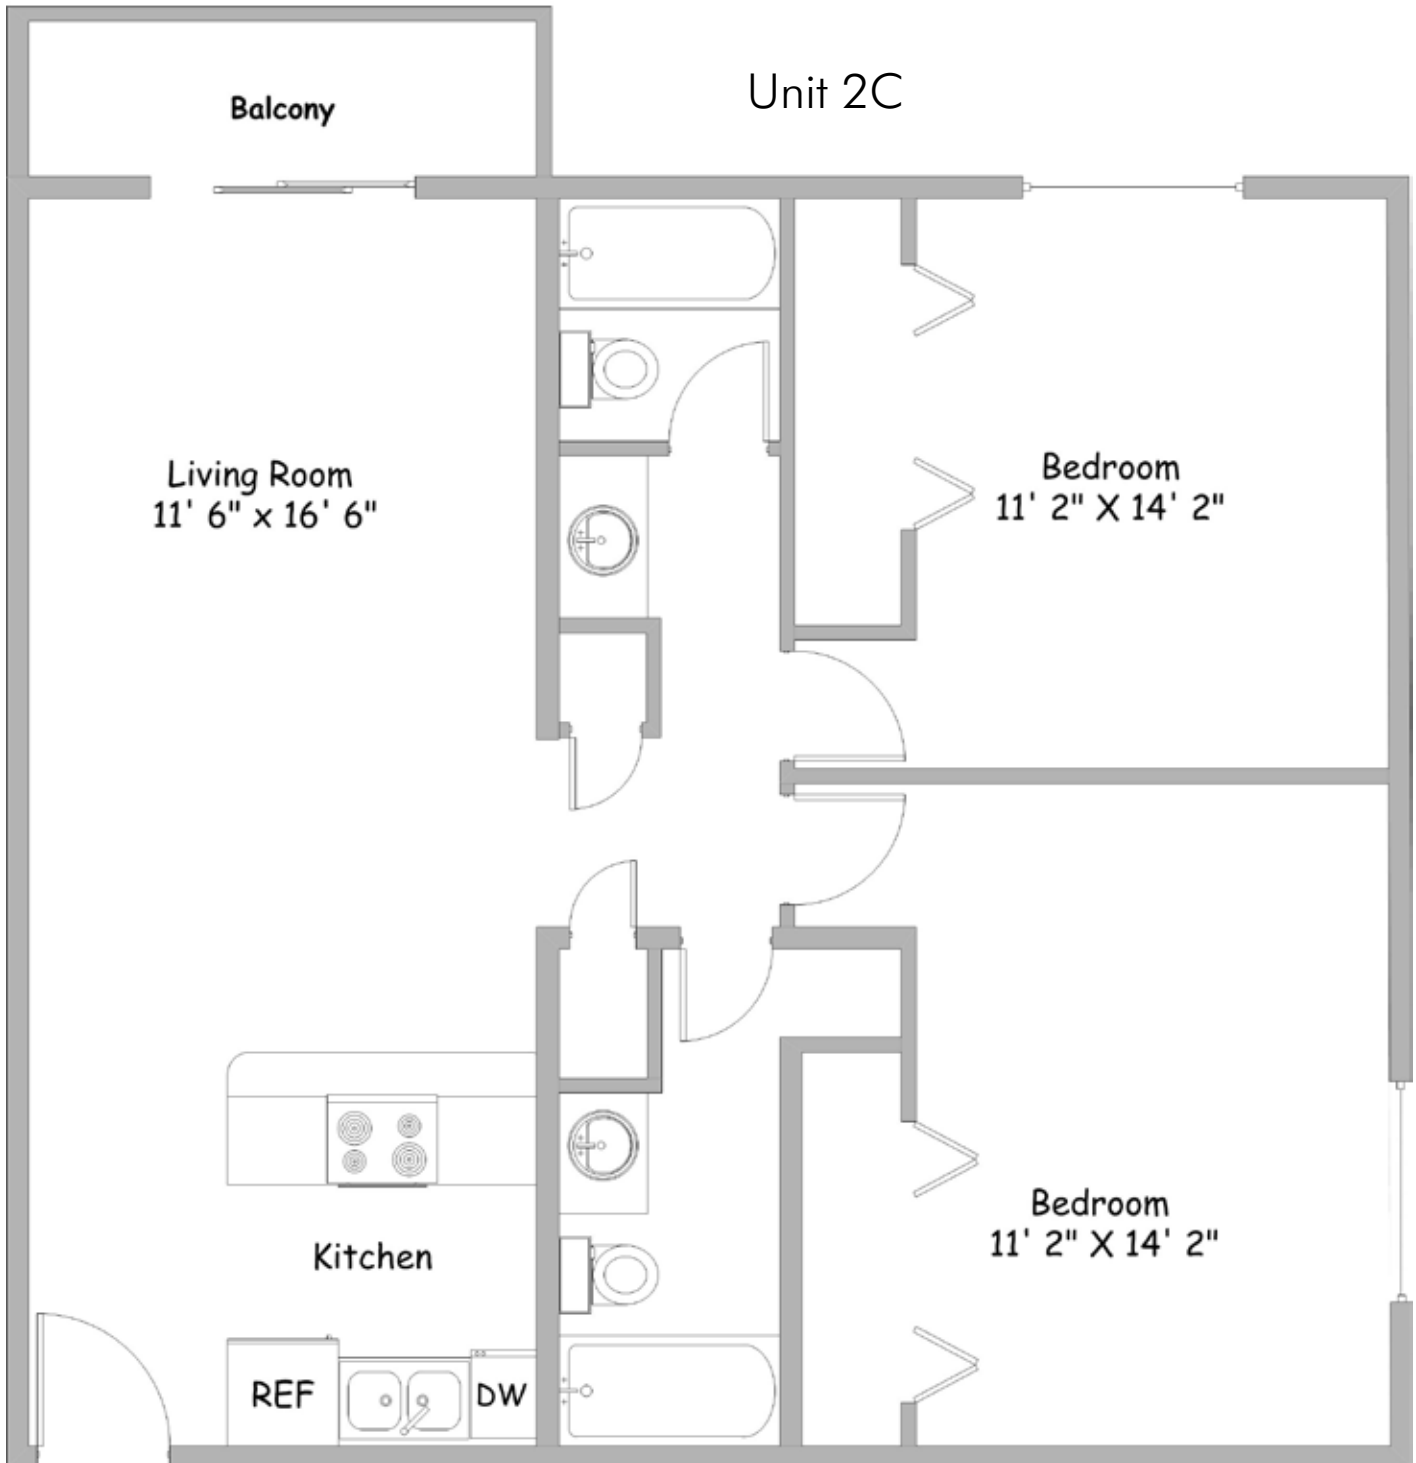

# *College Park Apartments*

120 College Park Circle | Lincoln, NE 68505 | 402-430-7647 | [collegepark@wasscollc.com](mailto:collegepark@wasscollc.com)  
[www.rentcollegeparkapts.com](http://www.rentcollegeparkapts.com)